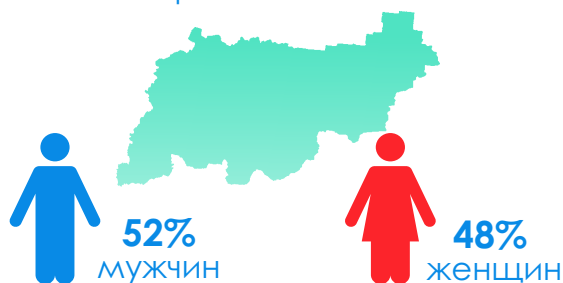

## ПРЕСС-ВЫПУСК Ко Дню молодежи России

На 1 января 2020 года численность молодежи  
(население в возрасте от 15 до 35 лет)

140,3 тыс. человек  
или 22% населения  
Костромской области

Из общей численности молодежи  
проживали:

В 2019 году уровень занятости молодежи - 64%,  
уровень безработицы - 6%

Удельный вес занятой молодежи  
в общей численности занятых в экономике

Удельный вес безработной молодежи  
в общей численности безработных